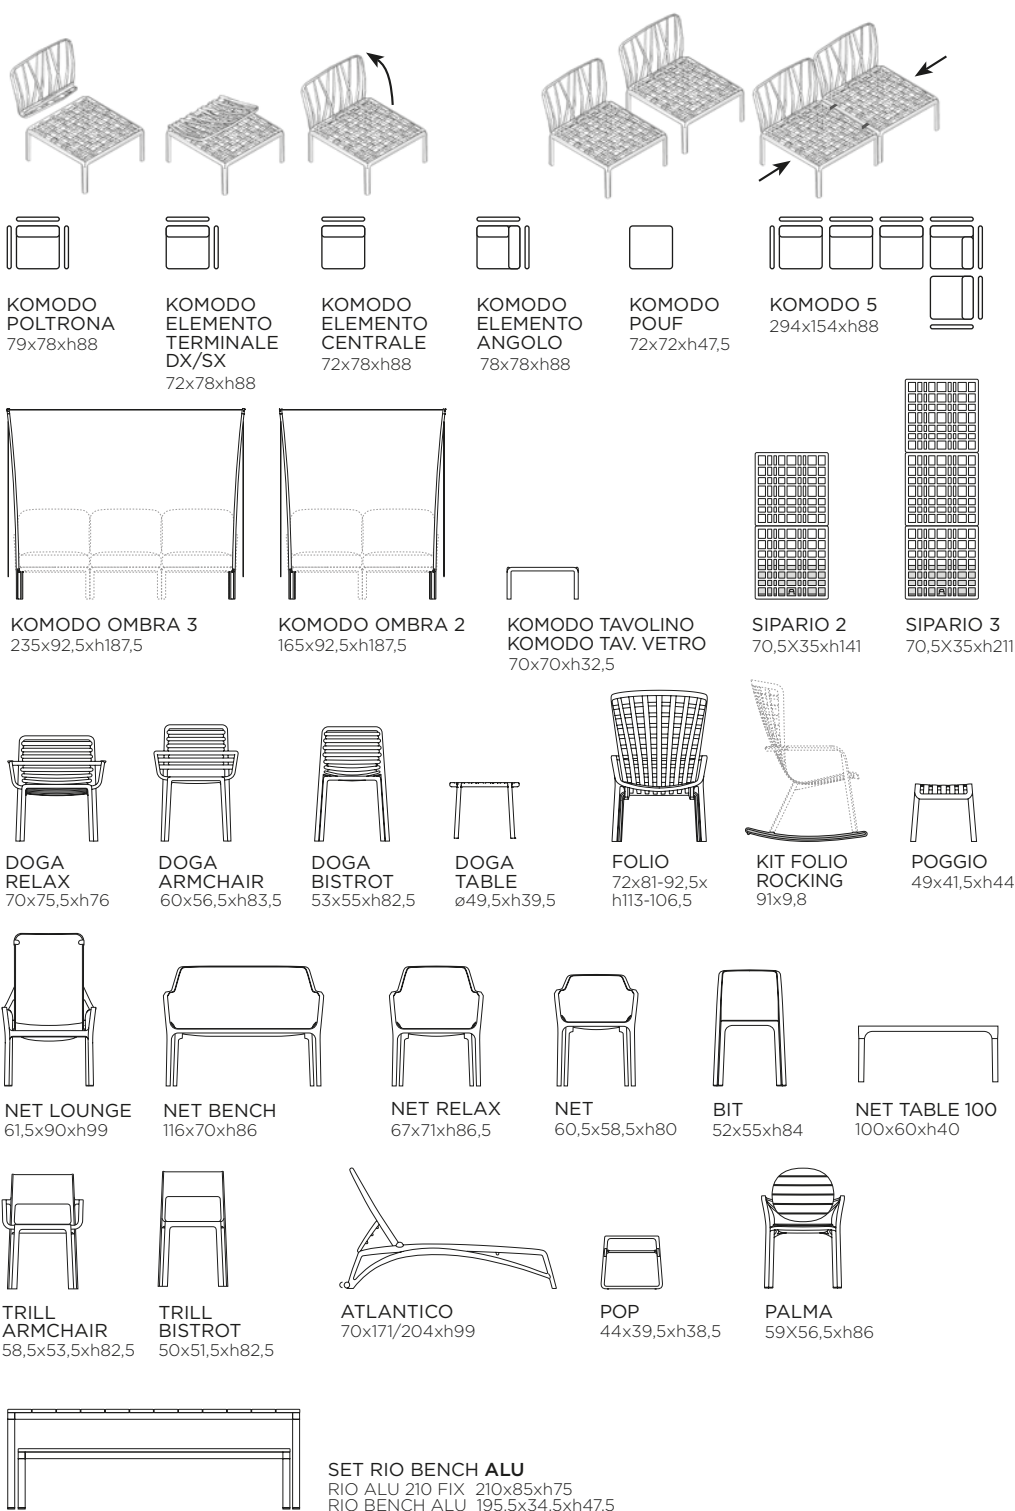

Net collection

RIO ALU 210 EXTENSIBLE - DOGA ARMCHAIR - DOGA BISTROT - DOGA RELAX - DOGA TABLE - SIPARIO

RIO ALU 210 FIX - RIO BENCH ALU

Set Rio Bench ALU

KOMODO - KOMODO OMBRA 2 - KOMODO TAVOLINO

Komodo

FOLIO ROCKING - SIPARIO - KOMODO 5 - KOMODO POUF - KOMODO TAVOLINO

SIPARIO
Prodotto in plastica rigenerata
Made of regenerated plastic

RIO ALU 210 EXTENSIBLE - TRILL ARMCHAIR

Rio - Trill

ALLORO 210 EXTENSIBLE - PALMA

Alloro - Palma

ATLANTICO - POP

Atlantico - Pop

NARDI s.p.a.
Chiampo (VI) Italy
tel. +39 0444 422100
info@nardioutdoor.com