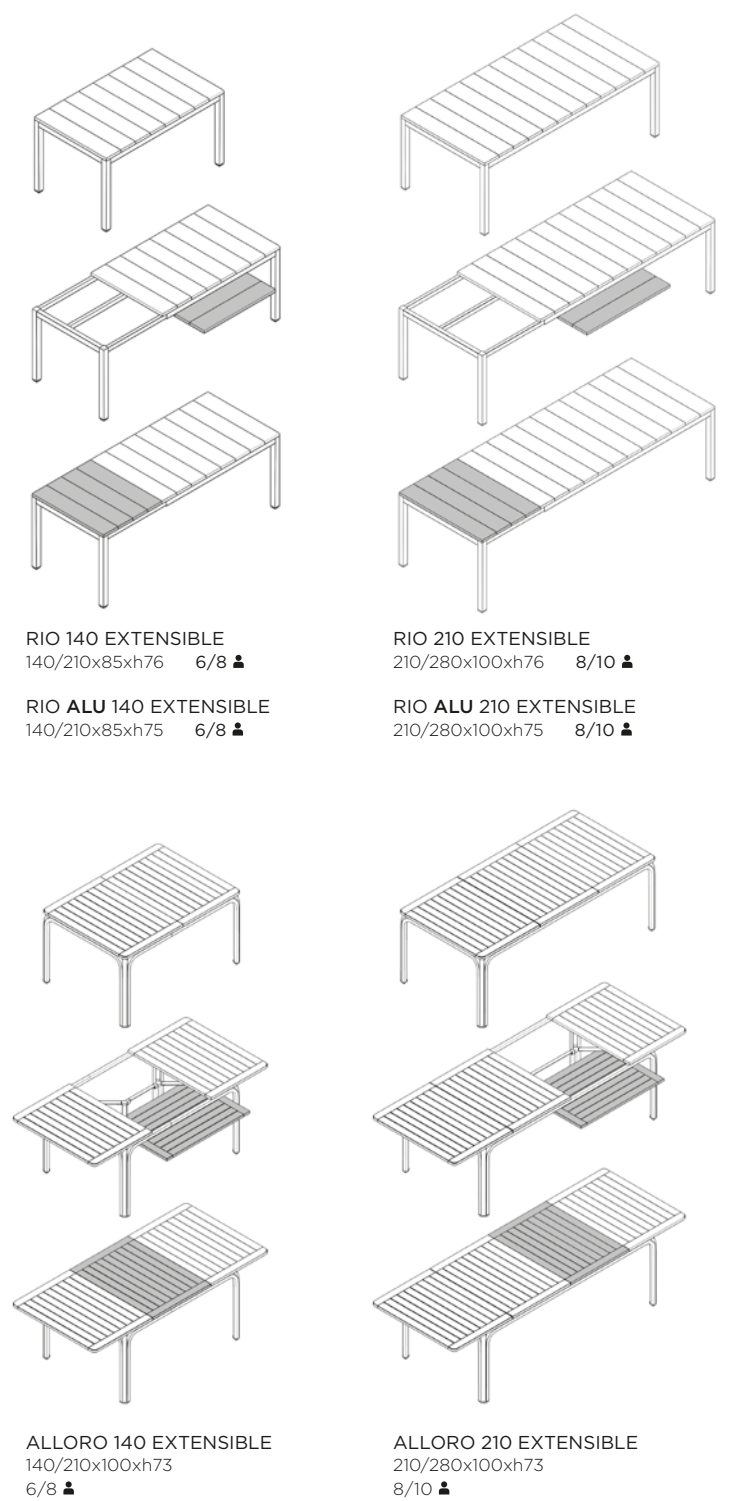

Net collection

RIO ALU 210 EXTENSIBLE - DOGA ARMCHAIR - DOGA BISTROT - DOGA RELAX - DOGA TABLE - SIPARIO

RIO ALU 210 FIX - RIO BENCH ALU

Set Rio Bench ALU

KOMODO - KOMODO OMBRA 2 - KOMODO TAVOLINO

Komodo

FOLIO ROCKING - SIPARIO - KOMODO 5 - KOMODO POUF - KOMODO TAVOLINO

SIPARIO
Prodotto in plastica rigenerata
Made of regenerated plastic

RIO ALU 210 EXTENSIBLE - TRILL ARMCHAIR

Rio - Trill

ALLORO 210 EXTENSIBLE - PALMA

Alloro - Palma

ATLANTICO - POP

Atlantico - Pop

NARDI s.p.a.
Chiampo (VI) Italy
tel. +39 0444 422100
info@nardioutdoor.com