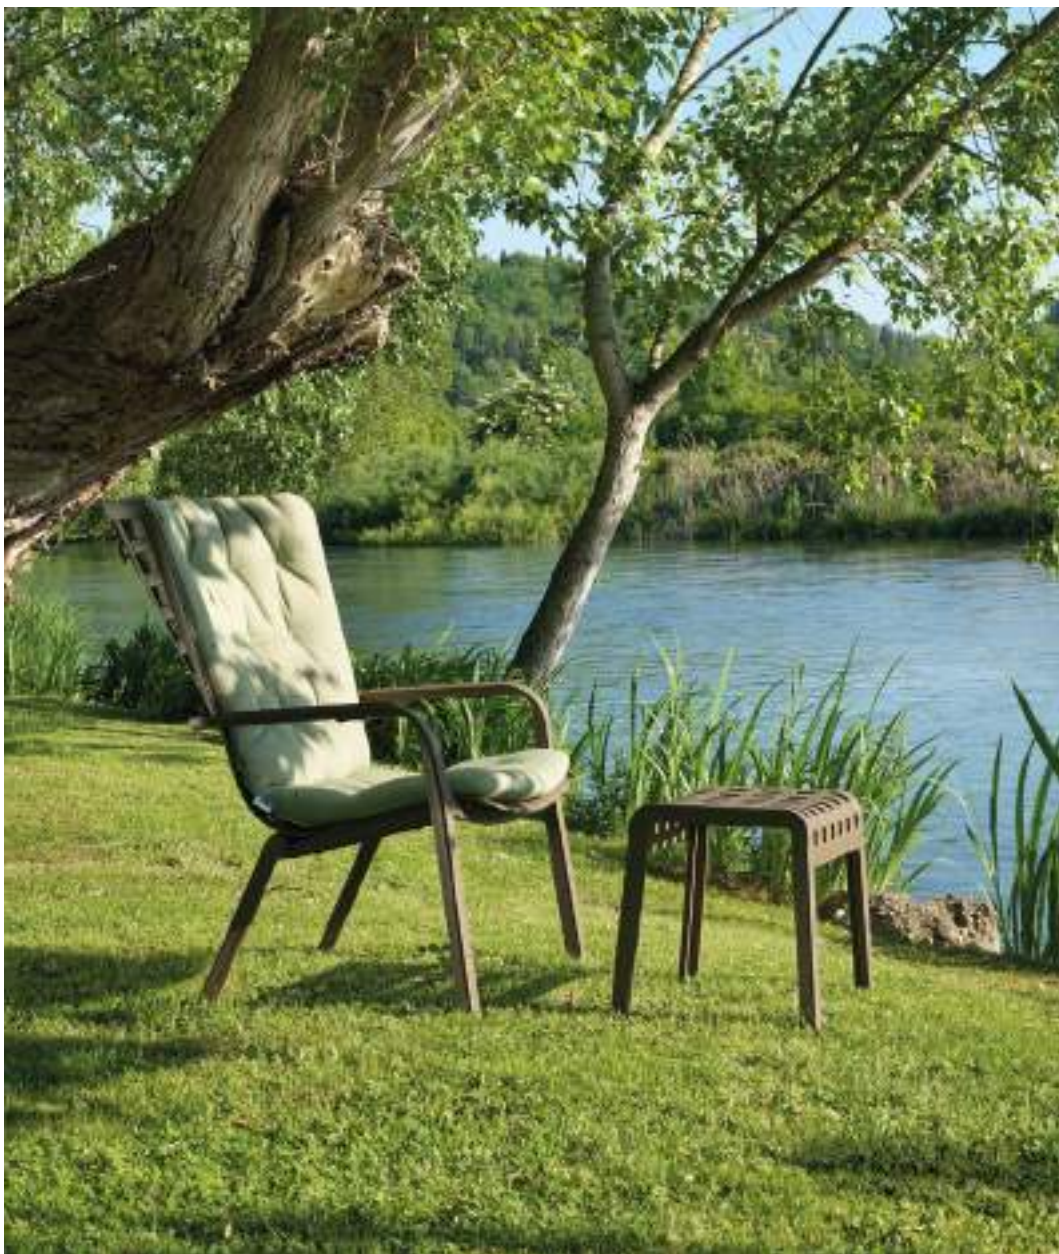

NARDI

OUTDOOR
2023

NET LOUNGE - RIO ALU 140 EXTENSIBLE - NET - BIT

FOLIO - POGGIO

NET LOUNGE - SPRITZ

NET BENCH - NET RELAX - NET TABLE 100

Folio

Net lounge

Net collection

RIO ALU 210 EXTENSIBLE - DOGA ARMCHAIR - DOGA BISTROT - DOGA RELAX - DOGA TABLE - SIPARIO

RIO ALU 210 FIX - RIO BENCH ALU

Set Rio Bench ALU

KOMODO - KOMODO OMBRA 2 - KOMODO TAVOLINO

Komodo

FOLIO ROCKING - SIPARIO - KOMODO 5 - KOMODO POUF - KOMODO TAVOLINO